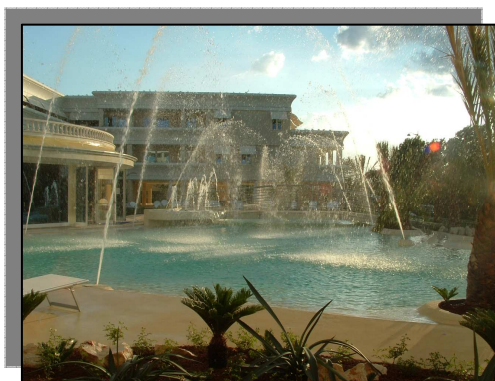

Espressioni d'acqua

fabbro Massimo

MOSTRA ESPOSITIVA DEL DESIGN E DEI MATERIALI DEL BENESSERE

GRUPPO FABBRO sarà presente a **Spa Design 2010** dal 13 al 19 Aprile presso Superstudio in Via Forcella 13 a Milano, in cui verrà allestita una zona all'ingresso, dove presenteremo una fontana con sfera in acciaio inserita nel verde in perfetto stile italiano ed inoltre saremo anche presenti nella terrazza dove verranno allestite delle scenografie d'acqua.

ESPRESSIONI d'acqua

fabbro Massimo

Grazie a tecnologie avanzate, **GRUPPO FABBRO** spazia dalla progettazione alla conseguente realizzazione di piscine dalla più classica a quella più scenografica, con possibilità di inserirle in ambienti verdi di straordinario impatto visivo. I materiali e i complementi usati sono dei più svariati : ghiaie resinare, pietre ricostruite, scenari verdi , cascate, getti d'acqua, piscine e vasche idromassaggio studiate e pensate per il piacere di chi le usufruirà. Le lame d'acqua progettate e realizzate da **GRUPPO FABBRO** risultano essere di gradevole effetto, estrema eleganza e raffinatezza e particolarmente indicate per creare ambientazioni sia interne che esterne, con conseguente effetto rilassante. Infatti lo scorrere dell'acqua sulla parete riflettente e illuminata dalla luce di fari multicolor ne esaltano le sue spettacolari caratteristiche. Inoltre **GRUPPO FABBRO** realizza le teche in vetro che sono il risultato di un mix di design e giochi d'acqua racchiusi in lame di vetro e illuminate da fari multicolor. La loro collocazione è particolarmente indicata in tutti quei luoghi dove si vuole esaltare gli ambienti circostanti. Comunque oggi, quello che distingue il **GRUPPO FABBRO** è la capacità di arrivare sul luogo, ascoltare le esigenze del cliente e costruire un progetto su misura, di grande qualità tecnica ed estetica. Un approccio reso possibile dalla creatività del titolare, il Sig. Fabbro Massimo.