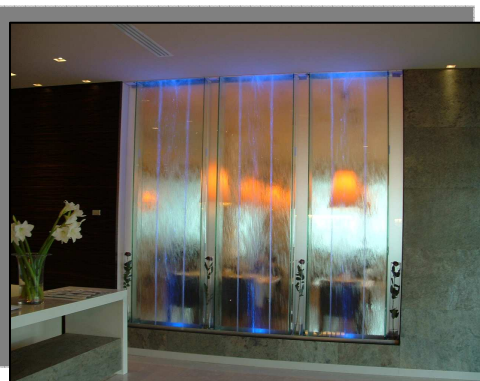

Espressioni d'acqua

fabbro Massimo

MOSTRA ESPOSITIVA DEL DESIGN E DEI MATERIALI DEL BENESSERE

GRUPPO FABBRO sarà presente a **Spa Design 2010** dal 13 al 19 Aprile presso Superstudio in Via Forcella 13 a Milano, in cui verrà allestita una zona all'ingresso, dove presenteremo una fontana con sfera in acciaio inserita nel verde in perfetto stile italiano ed inoltre saremo anche presenti nella terrazza dove verranno allestite delle scenografie d'acqua.

ESPRESSIONI d'acqua

fabbro Massimo

Grazie a tecnologie avanzate, **GRUPPO FABBRO** spazia dalla progettazione alla conseguente realizzazione di piscine dalla più classica a quella più scenografica, con possibilità di inserirle in ambienti verdi di straordinario impatto visivo. I materiali e i complementi usati sono dei più svariati : ghiaie resinare, pietre ricostruite, scenari verdi , cascate, getti d'acqua, piscine e vasche idromassaggio studiate e pensate per il piacere di chi le usufruirà. Le lame d'acqua progettate e realizzate da **GRUPPO FABBRO** risultano essere di gradevole effetto, estrema eleganza e raffinatezza e particolarmente indicate per creare ambientazioni sia interne che esterne, con conseguente effetto rilassante. Infatti lo scorrere dell'acqua sulla parete riflettente e illuminata dalla luce di fari multicolor ne esaltano le sue spettacolari caratteristiche. Inoltre **GRUPPO FABBRO** realizza le teche in vetro che sono il risultato di un mix di design e giochi d'acqua racchiusi in lame di vetro e illuminate da fari multicolor. La loro collocazione è particolarmente indicata in tutti quei luoghi dove si vuole esaltare gli ambienti circostanti. Comunque oggi, quello che distingue il **GRUPPO FABBRO** è la capacità di arrivare sul luogo, ascoltare le esigenze del cliente e costruire un progetto su misura, di grande qualità tecnica ed estetica. Un approccio reso possibile dalla creatività del titolare, il Sig. Fabbro Massimo.