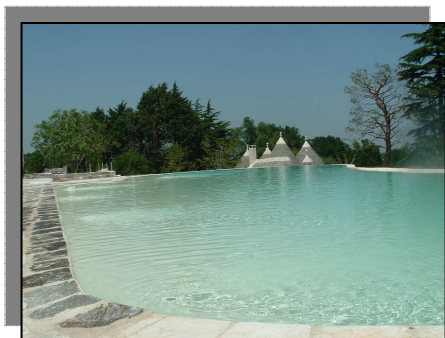

Espressioni d'acqua

fabbro Massimo

MOSTRA ESPOSITIVA DEL DESIGN E DEI MATERIALI DEL BENESSERE

GRUPPO FABBRO sarà presente a **Spa Design 2010** dal 13 al 19 Aprile presso Superstudio in Via Forcella 13 a Milano, in cui verrà allestita una zona all'ingresso, dove presenteremo una fontana con sfera in acciaio inserita nel verde in perfetto stile italiano ed inoltre saremo anche presenti nella terrazza dove verranno allestite delle scenografie d'acqua.

ESPRESSIONI d'acqua

fabbro Massimo

Grazie a tecnologie avanzate, **GRUPPO FABBRO** spazia dalla progettazione alla conseguente realizzazione di piscine dalla più classica a quella più scenografica, con possibilità di inserirle in ambienti verdi di straordinario impatto visivo. I materiali e i complementi usati sono dei più svariati : ghiaie resinare, pietre ricostruite, scenari verdi , cascate, getti d'acqua, piscine e vasche idromassaggio studiate e pensate per il piacere di chi le usufruirà. Le lame d'acqua progettate e realizzate da **GRUPPO FABBRO** risultano essere di gradevole effetto, estrema eleganza e raffinatezza e particolarmente indicate per creare ambientazioni sia interne che esterne, con conseguente effetto rilassante. Infatti lo scorrere dell'acqua sulla parete riflettente e illuminata dalla luce di fari multicolor ne esaltano le sue spettacolari caratteristiche. Inoltre **GRUPPO FABBRO** realizza le teche in vetro che sono il risultato di un mix di design e giochi d'acqua racchiusi in lame di vetro e illuminate da fari multicolor. La loro collocazione è particolarmente indicata in tutti quei luoghi dove si vuole esaltare gli ambienti circostanti. Comunque oggi, quello che distingue il **GRUPPO FABBRO** è la capacità di arrivare sul luogo, ascoltare le esigenze del cliente e costruire un progetto su misura, di grande qualità tecnica ed estetica. Un approccio reso possibile dalla creatività del titolare, il Sig. Fabbro Massimo.